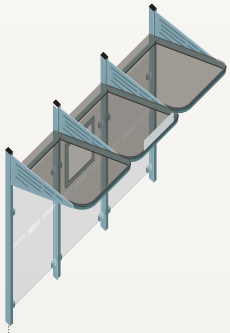

## STATIONS BUS CONVIVIALE® - LES RÉFÉRENCES

Longueur 3000 sans vitrage  
de côté (porte-à-faux)

**529360**

Longueur 3000  
vitrage à droite

**529361**

Longueur 3000  
vitrage à gauche

**529361**

Longueur 3000 vitrages  
à gauche et à droite

**529362**

Longueur 3000 avec  
1 vitrine « 2000 »  
à droite

**529363**

Longueur 3000 avec  
1 vitrine « 2000 »  
à gauche

**529363**

Longueur 3000 avec  
1 vitrine « 2000 » à droite  
et 1 vitrage à gauche

**529385**

Longueur 3000 avec  
1 vitrine « 2000 » à gauche  
et 1 vitrage à droite

**529386**

Longueur 3000  
avec 1 caisson  
lumineux à droite

**529365**

Longueur 3000 avec  
1 caisson lumineux  
à gauche

**529387**

Longueur 3000 avec  
1 caisson lumineux à droite  
et 1 vitrage à gauche

**529366**

Longueur 3000 avec  
1 caisson lumineux à gauche  
et 1 vitrage à droite

**529388**