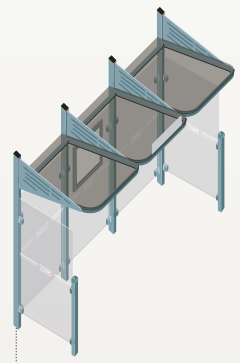

## STATIONS BUS CONVIVIALE® - LES RÉFÉRENCES

Longueur 3000 sans vitrage  
de côté (porte-à-faux)

**529360**

Longueur 3000  
vitrage à droite

**529361**

Longueur 3000  
vitrage à gauche

**529361**

Longueur 3000 vitrages  
à gauche et à droite

**529362**

Longueur 3000 avec  
1 vitrine « 2000 »  
à droite

**529363**

Longueur 3000 avec  
1 vitrine « 2000 »  
à gauche

**529363**

Longueur 3000 avec  
1 vitrine « 2000 » à droite  
et 1 vitrage à gauche

**529385**

Longueur 3000 avec  
1 vitrine « 2000 » à gauche  
et 1 vitrage à droite

**529386**

Longueur 3000  
avec 1 caisson  
lumineux à droite

**529365**

Longueur 3000 avec  
1 caisson lumineux  
à gauche

**529387**

Longueur 3000 avec  
1 caisson lumineux à droite  
et 1 vitrage à gauche

**529366**

Longueur 3000 avec  
1 caisson lumineux à gauche  
et 1 vitrage à droite

**529388**