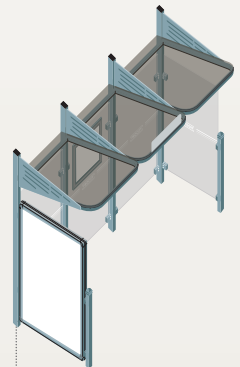

## STATIONS BUS CONVIVIALE® - LES RÉFÉRENCES

Longueur 3000 sans vitrage  
de côté (porte-à-faux)

**529360**

Longueur 3000  
vitrage à droite

**529361**

Longueur 3000  
vitrage à gauche

**529361**

Longueur 3000 vitrages  
à gauche et à droite

**529362**

Longueur 3000 avec  
1 vitrine « 2000 »  
à droite

**529363**

Longueur 3000 avec  
1 vitrine « 2000 »  
à gauche

**529363**

Longueur 3000 avec  
1 vitrine « 2000 » à droite  
et 1 vitrage à gauche

**529385**

Longueur 3000 avec  
1 vitrine « 2000 » à gauche  
et 1 vitrage à droite

**529386**

Longueur 3000  
avec 1 caisson  
lumineux à droite

**529365**

Longueur 3000 avec  
1 caisson lumineux  
à gauche

**529387**

Longueur 3000 avec  
1 caisson lumineux à droite  
et 1 vitrage à gauche

**529366**

Longueur 3000 avec  
1 caisson lumineux à gauche  
et 1 vitrage à droite

**529388**