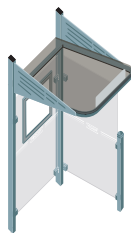

**529362**

Longueur 3000 avec  
1 vitrine « 2000 »  
à droite

**529363**

Longueur 3000 avec  
1 vitrine « 2000 »  
à gauche

**529363**

Longueur 3000 avec  
1 vitrine « 2000 » à droite  
et 1 vitrage à gauche

**529385**

Longueur 3000 avec  
1 vitrine « 2000 » à gauche  
et 1 vitrage à droite

**529386**

Longueur 3000  
avec 1 caisson  
lumineux à droite

**529365**

Longueur 3000 avec  
1 caisson lumineux  
à gauche

**529387**

Longueur 3000 avec  
1 caisson lumineux à droite  
et 1 vitrage à gauche

**529366**

Longueur 3000 avec  
1 caisson lumineux à gauche  
et 1 vitrage à droite

**529388**

## LES STATIONS BUS "MINI"

Mini lg 1000 sans vitrage  
de côté (porte-à-faux)

**529375**

Mini lg 1000  
vitrage à droite

**529376**

Mini lg 1000  
vitrage à gauche

**529377**

Mini lg 1000 vitrages  
à gauche et à droite