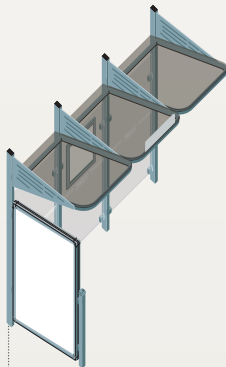

## STATIONS BUS CONVIVIALE® - LES RÉFÉRENCES

Longueur 3000 sans vitrage  
de côté (porte-à-faux)

**529360**

Longueur 3000  
vitrage à droite

**529361**

Longueur 3000  
vitrage à gauche

**529361**

Longueur 3000 vitrages  
à gauche et à droite

**529362**

Longueur 3000 avec  
1 vitrine « 2000 »  
à droite

**529363**

Longueur 3000 avec  
1 vitrine « 2000 »  
à gauche

**529363**

Longueur 3000 avec  
1 vitrine « 2000 » à droite  
et 1 vitrage à gauche

**529385**

Longueur 3000 avec  
1 vitrine « 2000 » à gauche  
et 1 vitrage à droite

**529386**

Longueur 3000  
avec 1 caisson  
lumineux à droite

**529365**

Longueur 3000 avec  
1 caisson lumineux  
à gauche

**529387**

Longueur 3000 avec  
1 caisson lumineux à droite  
et 1 vitrage à gauche

**529366**

Longueur 3000 avec  
1 caisson lumineux à gauche  
et 1 vitrage à droite

**529388**