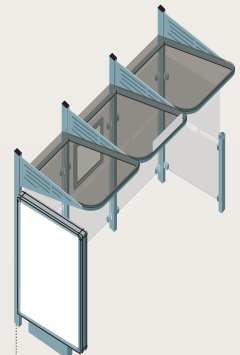

**529362**

Longueur 3000 avec  
1 vitrine « 2000 »  
à droite

**529363**

Longueur 3000 avec  
1 vitrine « 2000 »  
à gauche

**529363**

Longueur 3000 avec  
1 vitrine « 2000 » à droite  
et 1 vitrage à gauche

**529385**

Longueur 3000 avec  
1 vitrine « 2000 » à gauche  
et 1 vitrage à droite

**529386**

Longueur 3000  
avec 1 caisson  
lumineux à droite

**529365**

Longueur 3000 avec  
1 caisson lumineux  
à gauche

**529387**

Longueur 3000 avec  
1 caisson lumineux à droite  
et 1 vitrage à gauche

**529366**

Longueur 3000 avec  
1 caisson lumineux à gauche  
et 1 vitrage à droite

**529388**

## LES STATIONS BUS "MINI"

Mini lg 1000 sans vitrage  
de côté (porte-à-faux)

**529375**

Mini lg 1000  
vitrage à droite

**529376**

Mini lg 1000  
vitrage à gauche

**529377**

Mini lg 1000 vitrages  
à gauche et à droite