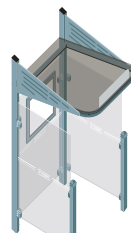

**529385**

Longueur 3000 avec  
1 vitrine « 2000 » à gauche  
et 1 vitrage à droite

**529386**

Longueur 3000  
avec 1 caisson  
lumineux à droite

**529365**

Longueur 3000 avec  
1 caisson lumineux  
à gauche

**529387**

Longueur 3000 avec  
1 caisson lumineux à droite  
et 1 vitrage à gauche

**529366**

Longueur 3000 avec  
1 caisson lumineux à gauche  
et 1 vitrage à droite

**529388**

## LES STATIONS BUS "MINI"

Mini lg 1000 sans vitrage  
de côté (porte-à-faux)

**529375**

Mini lg 1000  
vitrage à droite

**529376**

Mini lg 1000  
vitrage à gauche

**529377**

Mini lg 1000 vitrages  
à gauche et à droite