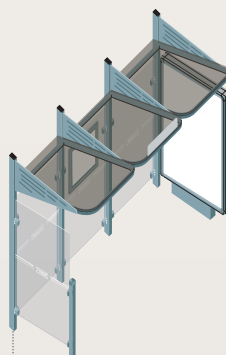

**529362**

Longueur 3000 avec  
1 vitrine « 2000 »  
à droite

**529363**

Longueur 3000 avec  
1 vitrine « 2000 »  
à gauche

**529363**

Longueur 3000 avec  
1 vitrine « 2000 » à droite  
et 1 vitrage à gauche

**529385**

Longueur 3000 avec  
1 vitrine « 2000 » à gauche  
et 1 vitrage à droite

**529386**

Longueur 3000  
avec 1 caisson  
lumineux à droite

**529365**

Longueur 3000 avec  
1 caisson lumineux  
à gauche

**529387**

Longueur 3000 avec  
1 caisson lumineux à droite  
et 1 vitrage à gauche

**529366**

Longueur 3000 avec  
1 caisson lumineux à gauche  
et 1 vitrage à droite

**529388**

## LES STATIONS BUS "MINI"

Mini lg 1000 sans vitrage  
de côté (porte-à-faux)

**529375**

Mini lg 1000  
vitrage à droite

**529376**

Mini lg 1000  
vitrage à gauche

**529377**

Mini lg 1000 vitrages  
à gauche et à droite