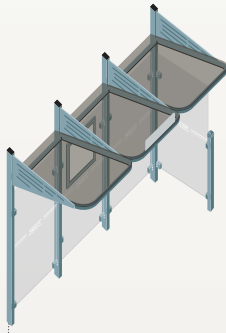

## STATIONS BUS CONVIVIALE® - LES RÉFÉRENCES

Longueur 3000 sans vitrage  
de côté (porte-à-faux)

**529360**

Longueur 3000  
vitrage à droite

**529361**

Longueur 3000  
vitrage à gauche

**529361**

Longueur 3000 vitrages  
à gauche et à droite

**529362**

Longueur 3000 avec  
1 vitrine « 2000 »  
à droite

**529363**

Longueur 3000 avec  
1 vitrine « 2000 »  
à gauche

**529363**

Longueur 3000 avec  
1 vitrine « 2000 » à droite  
et 1 vitrage à gauche

**529385**

Longueur 3000 avec  
1 vitrine « 2000 » à gauche  
et 1 vitrage à droite

**529386**

Longueur 3000  
avec 1 caisson  
lumineux à droite

**529365**

Longueur 3000 avec  
1 caisson lumineux  
à gauche

**529387**

Longueur 3000 avec  
1 caisson lumineux à droite  
et 1 vitrage à gauche

**529366**

Longueur 3000 avec  
1 caisson lumineux à gauche  
et 1 vitrage à droite

**529388**