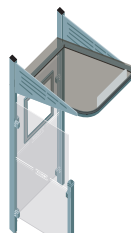

**529385**

Longueur 3000 avec  
1 vitrine « 2000 » à gauche  
et 1 vitrage à droite

**529386**

Longueur 3000  
avec 1 caisson  
lumineux à droite

**529365**

Longueur 3000 avec  
1 caisson lumineux  
à gauche

**529387**

Longueur 3000 avec  
1 caisson lumineux à droite  
et 1 vitrage à gauche

**529366**

Longueur 3000 avec  
1 caisson lumineux à gauche  
et 1 vitrage à droite

**529388**

## LES STATIONS BUS "MINI"

Mini lg 1000 sans vitrage  
de côté (porte-à-faux)

**529375**

Mini lg 1000  
vitrage à droite

**529376**

Mini lg 1000  
vitrage à gauche

**529377**

Mini lg 1000 vitrages  
à gauche et à droite