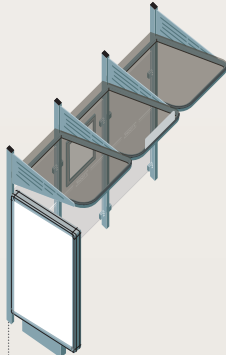

**529362**

Longueur 3000 avec  
1 vitrine « 2000 »  
à droite

**529363**

Longueur 3000 avec  
1 vitrine « 2000 »  
à gauche

**529363**

Longueur 3000 avec  
1 vitrine « 2000 » à droite  
et 1 vitrage à gauche

**529385**

Longueur 3000 avec  
1 vitrine « 2000 » à gauche  
et 1 vitrage à droite

**529386**

Longueur 3000  
avec 1 caisson  
lumineux à droite

**529365**

Longueur 3000 avec  
1 caisson lumineux  
à gauche

**529387**

Longueur 3000 avec  
1 caisson lumineux à droite  
et 1 vitrage à gauche

**529366**

Longueur 3000 avec  
1 caisson lumineux à gauche  
et 1 vitrage à droite

**529388**

## LES STATIONS BUS "MINI"

Mini lg 1000 sans vitrage  
de côté (porte-à-faux)

**529375**

Mini lg 1000  
vitrage à droite

**529376**

Mini lg 1000  
vitrage à gauche

**529377**

Mini lg 1000 vitrages  
à gauche et à droite