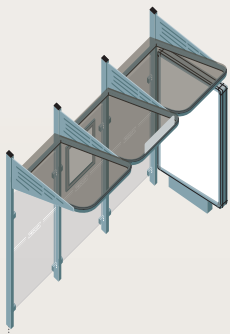

## STATIONS BUS CONVIVIALE® - LES RÉFÉRENCES

Longueur 3000 sans vitrage  
de côté (porte-à-faux)

**529360**

Longueur 3000  
vitrage à droite

**529361**

Longueur 3000  
vitrage à gauche

**529361**

Longueur 3000 vitrages  
à gauche et à droite

**529362**

Longueur 3000 avec  
1 vitrine « 2000 »  
à droite

**529363**

Longueur 3000 avec  
1 vitrine « 2000 »  
à gauche

**529363**

Longueur 3000 avec  
1 vitrine « 2000 » à droite  
et 1 vitrage à gauche

**529385**

Longueur 3000 avec  
1 vitrine « 2000 » à gauche  
et 1 vitrage à droite

**529386**

Longueur 3000  
avec 1 caisson  
lumineux à droite

**529365**

Longueur 3000 avec  
1 caisson lumineux  
à gauche

**529387**

Longueur 3000 avec  
1 caisson lumineux à droite  
et 1 vitrage à gauche

**529366**

Longueur 3000 avec  
1 caisson lumineux à gauche  
et 1 vitrage à droite

**529388**