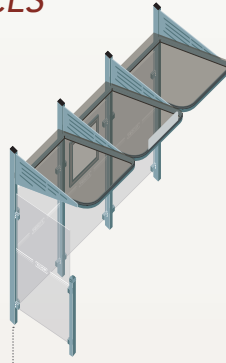

## STATIONS BUS CONVIVIALE® - LES RÉFÉRENCES

Longueur 3000 sans vitrage  
de côté (porte-à-faux)

**529360**

Longueur 3000  
vitrage à droite

**529361**

Longueur 3000  
vitrage à gauche

**529361**

Longueur 3000 vitrages  
à gauche et à droite

**529362**

Longueur 3000 avec  
1 vitrine « 2000 »  
à droite

**529363**

Longueur 3000 avec  
1 vitrine « 2000 »  
à gauche

**529363**

Longueur 3000 avec  
1 vitrine « 2000 » à droite  
et 1 vitrage à gauche

**529385**

Longueur 3000 avec  
1 vitrine « 2000 » à gauche  
et 1 vitrage à droite

**529386**

Longueur 3000  
avec 1 caisson  
lumineux à droite

**529365**

Longueur 3000 avec  
1 caisson lumineux  
à gauche

**529387**

Longueur 3000 avec  
1 caisson lumineux à droite  
et 1 vitrage à gauche

**529366**

Longueur 3000 avec  
1 caisson lumineux à gauche  
et 1 vitrage à droite

**529388**