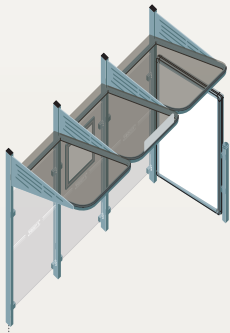

## STATIONS BUS CONVIVIALE® - LES RÉFÉRENCES

Longueur 3000 sans vitrage  
de côté (porte-à-faux)

**529360**

Longueur 3000  
vitrage à droite

**529361**

Longueur 3000  
vitrage à gauche

**529361**

Longueur 3000 vitrages  
à gauche et à droite

**529362**

Longueur 3000 avec  
1 vitrine « 2000 »  
à droite

**529363**

Longueur 3000 avec  
1 vitrine « 2000 »  
à gauche

**529363**

Longueur 3000 avec  
1 vitrine « 2000 » à droite  
et 1 vitrage à gauche

**529385**

Longueur 3000 avec  
1 vitrine « 2000 » à gauche  
et 1 vitrage à droite

**529386**

Longueur 3000  
avec 1 caisson  
lumineux à droite

**529365**

Longueur 3000 avec  
1 caisson lumineux  
à gauche

**529387**

Longueur 3000 avec  
1 caisson lumineux à droite  
et 1 vitrage à gauche

**529366**

Longueur 3000 avec  
1 caisson lumineux à gauche  
et 1 vitrage à droite

**529388**