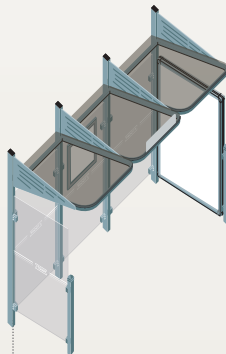

## STATIONS BUS CONVIVIALE® - LES RÉFÉRENCES

Longueur 3000 sans vitrage  
de côté (porte-à-faux)

**529360**

Longueur 3000  
vitrage à droite

**529361**

Longueur 3000  
vitrage à gauche

**529361**

Longueur 3000 vitrages  
à gauche et à droite

**529362**

Longueur 3000 avec  
1 vitrine « 2000 »  
à droite

**529363**

Longueur 3000 avec  
1 vitrine « 2000 »  
à gauche

**529363**

Longueur 3000 avec  
1 vitrine « 2000 » à droite  
et 1 vitrage à gauche

**529385**

Longueur 3000 avec  
1 vitrine « 2000 » à gauche  
et 1 vitrage à droite

**529386**

Longueur 3000  
avec 1 caisson  
lumineux à droite

**529365**

Longueur 3000 avec  
1 caisson lumineux  
à gauche

**529387**

Longueur 3000 avec  
1 caisson lumineux à droite  
et 1 vitrage à gauche

**529366**

Longueur 3000 avec  
1 caisson lumineux à gauche  
et 1 vitrage à droite

**529388**